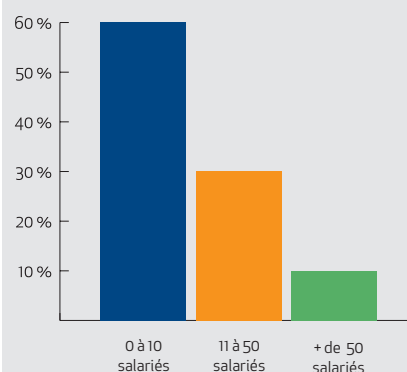

65 % de commande publique

849 entreprises